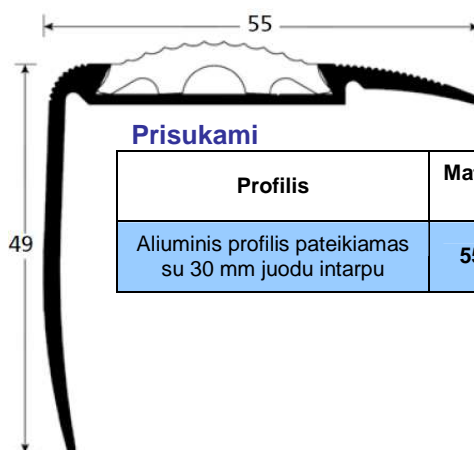

Intarpas

Plotis	Ilgis	Juoda sp.
15 mm	24 m	97131

Skirti naudoti tik vidaus patalpose.
Juosteles lengva įstatyti į profilius, dėl išpjovų iš apačios.

• **Mini profilis su intarpu**

Prisukami

Profilis	Matmenys mm	Ilgis
Aluminis profilis pateikiamas su 15 mm juodu intarpu	40 x 20	3,00 m
		1460

• **Medium profilis su intarpu**

Prisukami

Profilis	Matmenys mm	Ilgis
Aluminis profilis pateikiamas su 30 mm juodu intarpu	55 x 32	3,00 m
		1485

Intarpas	Ilgis
Juodos spalvos PVC 29,60 x 6,60 mm	3,00 m
	6709

Tinka Medium ir Medium + profilams. Lengvai montuojama.

• **Medium + profilis su intarpu**

Prisukami

Profilis	Matmenys mm	Ilgis
Aluminis profilis pateikiamas su 30 mm juodu intarpu	55 x 49	3,00 m
		1486

• **Compact Line profilis su intarpu**

Prisukami

Profilis	Matmenys mm	Ilgis
Aluminis profilis pateikiamas be 30 mm juodo intarpo	46 x 30	3,00 m
		1455

Intarpas	Ilgis
Juodos spalvos PVC 30 mm	2,60 m
	6700