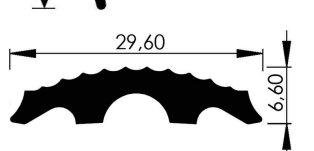

Prisukami

Profilis	Matmenys mm	Ilgis
		3,00 m
Aliuminis profilis pateikiamas su 15 mm juodu tarpu	83 x 38	1340

● **Profilis su dviem tarpais**

Prisukami

Profilis	Matmenys mm	Ilgis
		3,00 m
Aliuminis profilis pateikiamas su 15 mm juodu tarpu	78 x 74,5	1340

Intarpas

Plotis	Ilgis	Juoda sp.
15 mm	24 m	97131

Skirti naudoti tik vidaus patalpose.
Juosteles lengva įstatyti į profilius, dėl išpjovų iš apačios.

• **Mini profilis su intarpu**

Prisukami

Profilis	Matmenys mm	Ilgis
Aluminis profilis pateikiamas su 15 mm juodu intarpu	40 x 20	3,00 m
		1460

• **Medium profilis su intarpu**

Prisukami

Profilis	Matmenys mm	Ilgis
Aluminis profilis pateikiamas su 30 mm juodu intarpu	55 x 32	3,00 m
		1485

Intarpas	Ilgis
Juodos spalvos PVC 29,60 x 6,60 mm	3,00 m
	6709