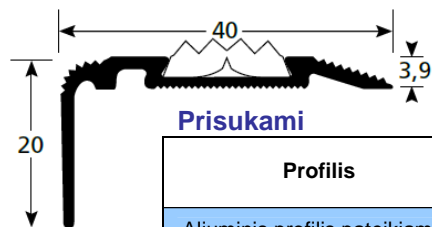

Prisukami

Profilis	Matmenys mm	Ilgis
		3,00 m
Aliuminis profilis pateikiamas su 15 mm juodu tarpu	83 x 38	1340

● **Profilis su dviem tarpais**

Prisukami

Profilis	Matmenys mm	Ilgis
		3,00 m
Aliuminis profilis pateikiamas su 15 mm juodu tarpu	78 x 74,5	1340

Intarpas

Plotis	Ilgis	Juoda sp.
15 mm	24 m	97131

Skirti naudoti tik vidaus patalpose.
Juosteles lengva įstatyti į profilius, dėl išpjovų iš apačios.

• **Mini profilis su intarpu**

Prisukami

Profilis	Matmenys mm	Ilgis
Aluminis profilis pateikiamas su 15 mm juodu intarpu	40 x 20	3,00 m
		1460