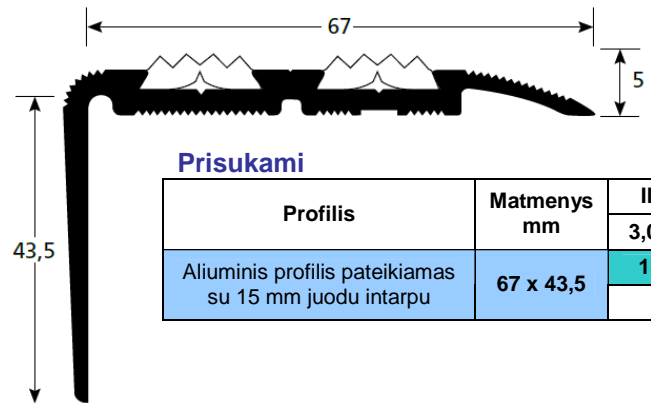

Pakopų profiliai su PVC tarpais

● **Profilis su dviem tarpais**

Prisukami

Profilis	Matmenys mm	Ilgis
		3,00 m
Aliuminis profilis pateikiamas su 15 mm juodu tarpu	67 x 43,5	1330

● **Užapvalintas profilis su dviem tarpais**

Prisukami

Profilis	Matmenys mm	Ilgis
		3,00 m
Aliuminis profilis pateikiamas su 15 mm juodu tarpu	83 x 38	1340

● **Profilis su dviem tarpais**

Prisukami

Profilis	Matmenys mm	Ilgis
		3,00 m
Aliuminis profilis pateikiamas su 15 mm juodu tarpu	78 x 74,5	1340

Intarpas

Plotis	Ilgis	Juoda sp.
15 mm	24 m	97131

Skirti naudoti tik vidaus patalpose.
Juosteles lengva įstatyti į profilius, dėl išpjovų iš apačios.

• **Mini profilis su intarpu**

Prisukami

Profilis	Matmenys mm	Ilgis
Aluminis profilis pateikiamas su 15 mm juodu intarpu	40 x 20	3,00 m
		1460

• **Medium profilis su intarpu**

Prisukami

Profilis	Matmenys mm	Ilgis
Aluminis profilis pateikiamas su 30 mm juodu intarpu	55 x 32	3,00 m
		1485

Intarpas	Ilgis
Juodos spalvos PVC 29,60 x 6,60 mm	3,00 m
	6709