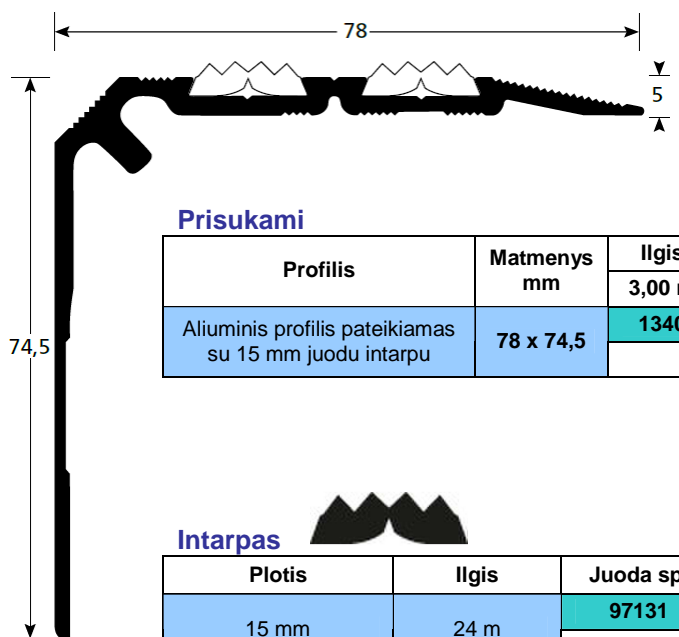

Pakopų profiliai su PVC tarpais

● **Profilis su dviem tarpais**

Prisukami

Profilis	Matmenys mm	Ilgis
		3,00 m
Aliuminis profilis pateikiamas su 15 mm juodu tarpu	67 x 43,5	1330

● **Užapvalintas profilis su dviem tarpais**

Prisukami

Profilis	Matmenys mm	Ilgis
		3,00 m
Aliuminis profilis pateikiamas su 15 mm juodu tarpu	83 x 38	1340

● **Profilis su dviem tarpais**

Prisukami

Profilis	Matmenys mm	Ilgis
		3,00 m
Aliuminis profilis pateikiamas su 15 mm juodu tarpu	78 x 74,5	1340

Intarpas

Plotis	Ilgis	Juoda sp.
15 mm	24 m	97131

Skirti naudoti tik vidaus patalpose.
Juosteles lengva įstatyti į profilius, dėl išpjovų iš apačios.

• **Mini profilis su intarpu**

Prisukami

Profilis	Matmenys mm	Ilgis
Aluminis profilis pateikiamas su 15 mm juodu intarpu	40 x 20	3,00 m
		1460

• **Medium profilis su intarpu**

Prisukami

Profilis	Matmenys mm	Ilgis
Aluminis profilis pateikiamas su 30 mm juodu intarpu	55 x 32	3,00 m
		1485

Intarpas	Ilgis
Juodos spalvos PVC 29,60 x 6,60 mm	3,00 m
	6709