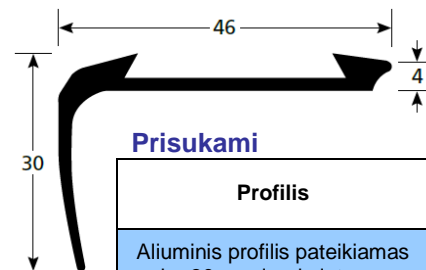

• **Medium profilis su intarpu**

Prisukami

Profilis	Matmenys mm	Ilgis
Aluminis profilis pateikiamas su 30 mm juodu intarpu	55 x 32	3,00 m
		1485

Intarpas	Ilgis
Juodos spalvos PVC 29,60 x 6,60 mm	3,00 m
	6709

Tinka Medium ir Medium + profilams. Lengvai montuojama.

• **Medium + profilis su intarpu**

Prisukami

Profilis	Matmenys mm	Ilgis
Aluminis profilis pateikiamas su 30 mm juodu intarpu	55 x 49	3,00 m
		1486

• **Compact Line profilis su intarpu**

Prisukami

Profilis	Matmenys mm	Ilgis
Aluminis profilis pateikiamas be 30 mm juodo intarpo	46 x 30	3,00 m
		1455

Intarpas	Ilgis
Juodos spalvos PVC 30 mm	2,60 m
	6700