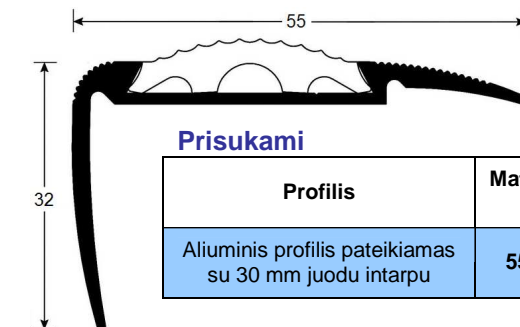

Prisukami

Profilis	Matmenys mm	Ilgis
		3,00 m
Aliuminis profilis pateikiamas su 15 mm juodu tarpu	83 x 38	1340

● **Profilis su dviem tarpais**

Prisukami

Profilis	Matmenys mm	Ilgis
		3,00 m
Aliuminis profilis pateikiamas su 15 mm juodu tarpu	78 x 74,5	1340

Intarpas

Plotis	Ilgis	Juoda sp.
15 mm	24 m	97131

Skirti naudoti tik vidaus patalpose.
Juosteles lengva įstatyti į profilius, dėl išpjovų iš apačios.

• **Mini profilis su intarpu**

Prisukami

Profilis	Matmenys mm	Ilgis
Aluminis profilis pateikiamas su 15 mm juodu intarpu	40 x 20	3,00 m
		1460

• **Medium profilis su intarpu**

Prisukami

Profilis	Matmenys mm	Ilgis
Aluminis profilis pateikiamas su 30 mm juodu intarpu	55 x 32	3,00 m
		1485

Intarpas	Ilgis
Juodos spalvos PVC 29,60 x 6,60 mm	3,00 m
	6709

Tinka Medium ir Medium + profilams. Lengvai montuojama.

• **Medium + profilis su intarpu**

Prisukami

Profilis	Matmenys mm	Ilgis
Aluminis profilis pateikiamas su 30 mm juodu intarpu	55 x 49	3,00 m
		1486

• **Compact Line profilis su intarpu**