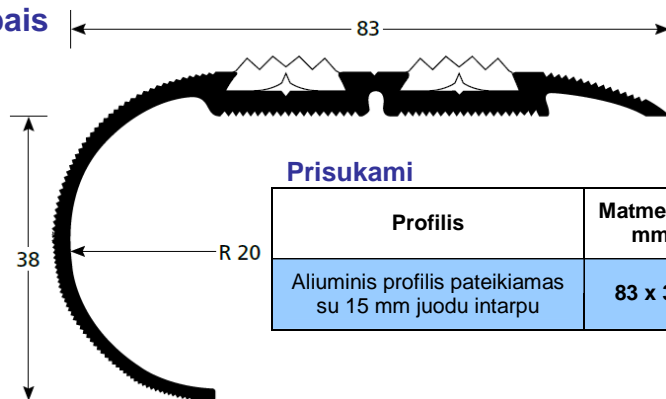

Pakopų profiliai su PVC tarpais

● **Profilis su dviem tarpais**

Prisukami

Profilis	Matmenys mm	Ilgis
		3,00 m
Aliuminis profilis pateikiamas su 15 mm juodu tarpu	67 x 43,5	1330

● **Užapvalintas profilis su dviem tarpais**

Prisukami

Profilis	Matmenys mm	Ilgis
		3,00 m
Aliuminis profilis pateikiamas su 15 mm juodu tarpu	83 x 38	1340

● **Profilis su dviem tarpais**

Prisukami

Profilis	Matmenys mm	Ilgis
		3,00 m
Aliuminis profilis pateikiamas su 15 mm juodu tarpu	78 x 74,5	1340

Intarpas

Plotis	Ilgis	Juoda sp.
15 mm	24 m	97131

Skirti naudoti tik vidaus patalpose.
Juosteles lengva įstatyti į profilius, dėl išpjovų iš apačios.

• **Mini profilis su intarpu**

Prisukami

Profilis	Matmenys mm	Ilgis
Aluminis profilis pateikiamas su 15 mm juodu intarpu	40 x 20	3,00 m
		1460

• **Medium profilis su intarpu**

Prisukami

Profilis	Matmenys mm	Ilgis
Aluminis profilis pateikiamas su 30 mm juodu intarpu	55 x 32	3,00 m
		1485

Intarpas	Ilgis
Juodos spalvos PVC 29,60 x 6,60 mm	3,00 m
	6709