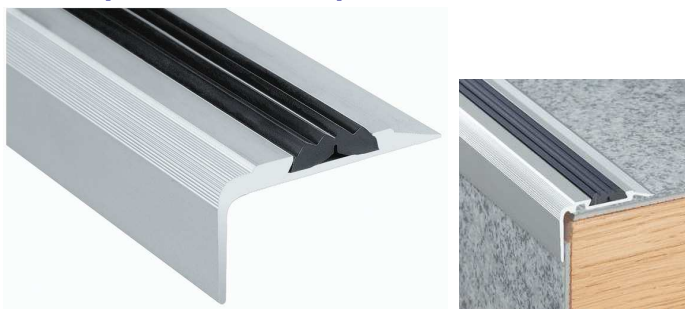

Pakopų profiliai su PVC tarpais

● **Profilis su dviem tarpais**

Prisukami

Profilis	Matmenys mm	Ilgis
		3,00 m
Aliuminis profilis pateikiamas su 15 mm juodu tarpu	67 x 43,5	1330

● **Užapvalintas profilis su dviem tarpais**

Prisukami

Profilis	Matmenys mm	Ilgis
		3,00 m
Aliuminis profilis pateikiamas su 15 mm juodu tarpu	83 x 38	1340

● **Profilis su dviem tarpais**

Prisukami

Profilis	Matmenys mm	Ilgis
		3,00 m
Aliuminis profilis pateikiamas su 15 mm juodu tarpu	78 x 74,5	1340

Intarpas

Plotis	Ilgis	Juoda sp.
15 mm	24 m	97131

Skirti naudoti tik vidaus patalpose.
Juosteles lengva įstatyti į profilius, dėl išpjovų iš apačios.

• **Mini profilis su intarpu**

Prisukami

Profilis	Matmenys mm	Ilgis
Aluminis profilis pateikiamas su 15 mm juodu intarpu	40 x 20	3,00 m
		1460

Tinka Medium ir Medium + profilams. Lengvai montuojama.

• **Medium + profilis su intarpu**

Prisukami

Profilis	Matmenys mm	Ilgis
Aluminis profilis pateikiamas su 30 mm juodu intarpu	55 x 49	3,00 m
		1486

• **Compact Line profilis su intarpu**