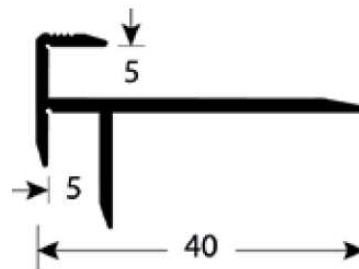

**● Profilis LINO**

3,5 mm natūraliam linoleumui ir PVC dangoms

**Prisukamas**

Profilis	Ilgis
	3.00 m
Aliuminis	<b>16303</b>

**● Išlenkiamas profilis**

**Prisukamas**

Profilis	Ilgis 2.50 m	
	2.5 mm	5 mm
Aliuminis	<b>1627</b>	<b>1629</b>

Minimalus išlenkimo radiusas 400 mm.

**● Profilis 4 mm, 8 mm**

4 mm, 7-8 mm storio dangoms

**Prisukamas**

Profilis	Ilgis
	3.00 m
Aliuminis 45 x 32 mm	<b>14163</b>

**Prisukamas**

Profilis	Ilgis
	3.00 m
Aliuminis 41 x 21 mm	<b>13863</b>

**● Dvigubas profilis 5 mm**

**Prisukamas**

Profilis	Ilgis
	2.50 m
Aliuminis 41 x 21 mm	<b>1605</b>
Aliuminis titano sp.	<b>1615</b>

**● PPS profilis parketui 7-10 mm**

Profilis parduodamas su varžteliais.

Skirtas parketui, parketlentėms, laminatui.

**Prisukamas**

Profilis	Ilgis
	2.70 m
Aliuminio sp.	<b>1480</b>
Aliuminis aukso sp.	<b>1482</b>

• **Profilis laminatui 8.5 / 10.5 mm**

**Prisukamas**

Profilis	Ilgis
	<b>3.00 m</b>
Aliuminis 8.5 mm	<b>1479</b>
Aliuminis 10.5 mm	<b>1489</b>