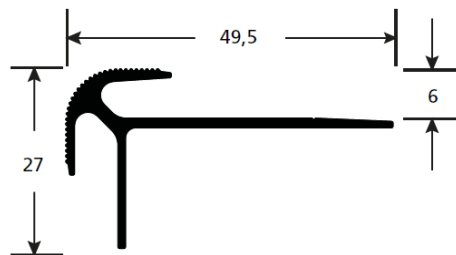

**Prisukamas**

Profilis	Ilgis
	2.50 m
Aliuminis	1603

**Priedas angų pakopos kampo 3 mm**

Kodas	Kampas
16039	90°

**• Dvigubas profilis 4 mm**

4 mm PVC, kiliminėms dangoms, PVC lentelėms

**Prisukamas**

Profilis	Ilgis
	3.00 m
Aliuminis	1604

**• Dvigubas profilis 6 mm**

6 mm kiliminėms ir PVC, dangoms

**Prisukamas**

Profilis	Ilgis
	3.00 m
Aliuminis	1606

**• Profilis PVC dangai**

2.5 mm natūraliam linoleumui ir PVC dangoms

**Prisukamas**

Profilis	Ilgis
	3.00 m
Aliuminis	1619