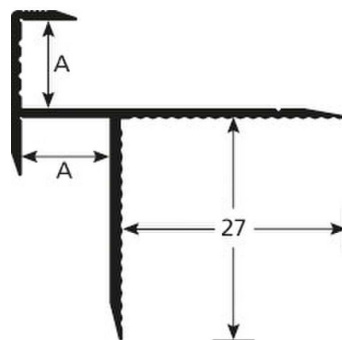

Minimalus išlenkimo radiusas 400 mm.

**● Profilis 4 mm, 8 mm**

4 mm, 7-8 mm storio dangoms

**Prisukamas**

Profilis	Ilgis
	3.00 m
Aliuminis 45 x 32 mm	<b>14163</b>

**Prisukamas**

Profilis	Ilgis
	3.00 m
Aliuminis 41 x 21 mm	<b>13863</b>

**● Dvigubas profilis 5 mm**

**Prisukamas**

Profilis	Ilgis
	2.50 m
Aliuminis 41 x 21 mm	<b>1605</b>
Aliuminis titano sp.	<b>1615</b>

**● PPS profilis parketui 7-10 mm**

Profilis parduodamas su varžteliais.

Skirtas parketui, parketlentėms, laminatui.

**Prisukamas**

Profilis	Ilgis
	2.70 m
Aliuminio sp.	<b>1480</b>
Aliuminis aukso sp.	<b>1482</b>

• **Profilis laminatui 8.5 / 10.5 mm**

**Prisukamas**

Profilis	Ilgis
	<b>3.00 m</b>
Aliuminis 8.5 mm	<b>1479</b>
Aliuminis 10.5 mm	<b>1489</b>