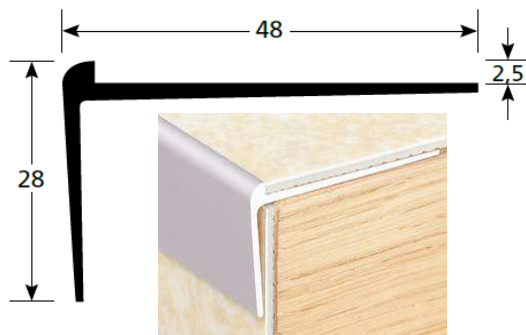

**• Dvigubas profilis 6 mm**

6 mm kiliminėms ir PVC, dangoms

**Prisukamas**

Profilis	Ilgis
	3.00 m
Aliuminis	1606

**• Profilis PVC dangai**

2.5 mm natūraliam linoleumui ir PVC dangoms

**Prisukamas**

Profilis	Ilgis
	3.00 m
Aliuminis	1619