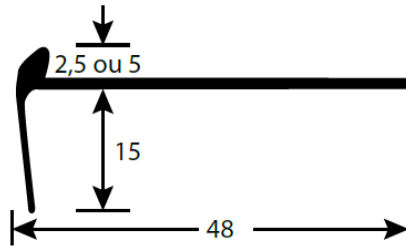

**● Profilis LINO**

3,5 mm natūraliam linoleumui ir PVC dangoms

**Prisukamas**

Profilis	Ilgis
	3.00 m
Aliuminis	<b>16303</b>

**● Išlenkiamas profilis**

**Prisukamas**

Profilis	Ilgis 2.50 m	
	2.5 mm	5 mm
Aliuminis	<b>1627</b>	<b>1629</b>