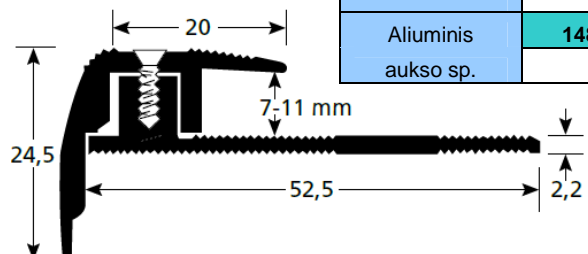

**● Dvigubas profilis 5 mm**

**Prisukamas**

Profilis	Ilgis
	2.50 m
Aliuminis 41 x 21 mm	<b>1605</b>
Aliuminis titano sp.	<b>1615</b>

**● PPS profilis parketui 7-10 mm**

Profilis parduodamas su varžteliais.

Skirtas parketui, parketlentėms, laminatui.

**Prisukamas**

Profilis	Ilgis
	2.70 m
Aliuminio sp.	<b>1480</b>
Aliuminis aukso sp.	<b>1482</b>

• **Profilis laminatui 8.5 / 10.5 mm**

**Prisukamas**

Profilis	Ilgis
	<b>3.00 m</b>
Aliuminis 8.5 mm	<b>1479</b>
Aliuminis 10.5 mm	<b>1489</b>