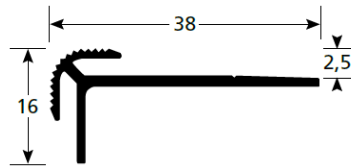

**Kampiniai profiliai DECORATION**

**• Dvigubas profilis 2.5 mm**

2.5 mm natūraliam linoleumui ir PVC dangoms

**Prisukamas**

Profilis	Ilgis
	3.00 m
Aliuminis	16113

**• Dvigubas profilis 3 mm**

3 mm kiliminėms, PVC dangoms, PVC lentelėms