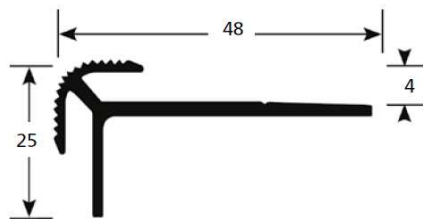

**Prisukamas**

Profilis	Ilgis
	2.50 m
Aliuminis	1603

**Priedas angų pakopos kampo 3 mm**

Kodas	Kampas
16039	90°

**• Dvigubas profilis 4 mm**

4 mm PVC, kiliminėms dangoms, PVC lentelėms

**Prisukamas**

Profilis	Ilgis
	3.00 m
Aliuminis	1604

**• Dvigubas profilis 6 mm**

6 mm kiliminėms ir PVC, dangoms

**Prisukamas**

Profilis	Ilgis
	3.00 m
Aliuminis	1606

**• Profilis PVC dangai**

2.5 mm natūraliam linoleumui ir PVC dangoms

**Prisukamas**

Profilis	Ilgis
	3.00 m
Aliuminis	1619