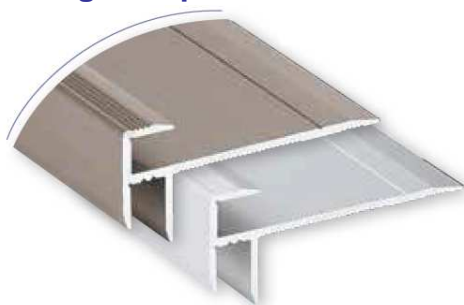

● Dvigubas profilis 5 mm

Prisukamas

Profilis	Ilgis
	2.50 m
Aliuminis 41 x 21 mm	1605
Aliuminis titano sp.	1615