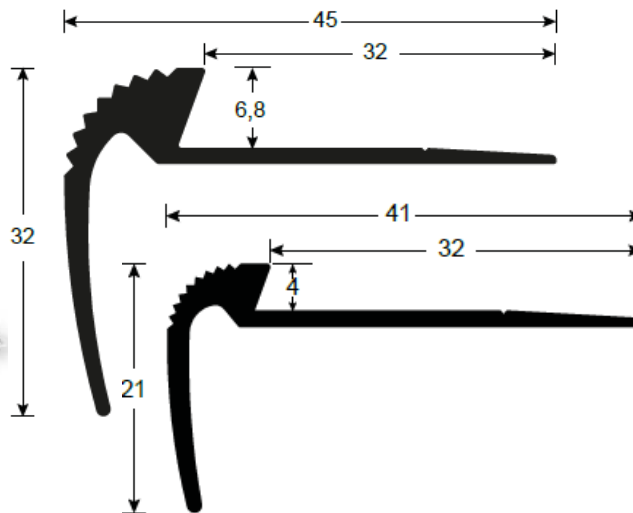

**• Dvigubas profilis 6 mm**

6 mm kiliminėms ir PVC, dangoms

**Prisukamas**

Profilis	Ilgis
	3.00 m
Aliuminis	1606

**• Profilis PVC dangai**

2.5 mm natūraliam linoleumui ir PVC dangoms

**Prisukamas**

Profilis	Ilgis
	3.00 m
Aliuminis	1619

**● Profilis LINO**

3,5 mm natūraliam linoleumui ir PVC dangoms

**Prisukamas**

Profilis	Ilgis
	3.00 m
Aliuminis	<b>16303</b>

**● Išlenkiamas profilis**

**Prisukamas**

Profilis	Ilgis 2.50 m	
	2.5 mm	5 mm
Aliuminis	<b>1627</b>	<b>1629</b>

Minimalus išlenkimo radiusas 400 mm.

**● Profilis 4 mm, 8 mm**

4 mm, 7-8 mm storio dangoms

**Prisukamas**

Profilis	Ilgis
	3.00 m
Aliuminis 45 x 32 mm	<b>14163</b>

**Prisukamas**

Profilis	Ilgis
	3.00 m
Aliuminis 41 x 21 mm	<b>13863</b>

**● Dvigubas profilis 5 mm**

**Prisukamas**

Profilis	Ilgis
	2.50 m
Aliuminis 41 x 21 mm	<b>1605</b>
Aliuminis titano sp.	<b>1615</b>

**● PPS profilis parketui 7-10 mm**

Profilis parduodamas su varžteliais.