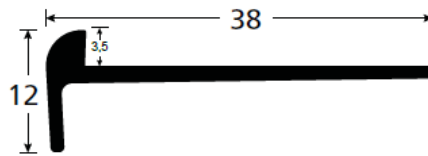

● Profilis LINO

3,5 mm natūraliam linoleumui ir PVC dangoms

Prisukamas

Profilis	Ilgis
	3.00 m
Aliuminis	16303