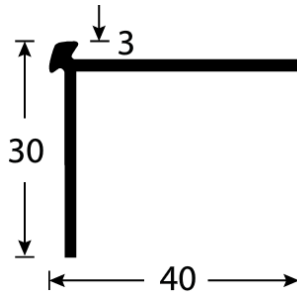

**Kampiniai profiliai DECORATION**

**• Dvigubas profilis 2.5 mm**

2.5 mm natūraliam linoleumui ir PVC dangoms

**Prisukamas**

Profilis	Ilgis
	3.00 m
Aliuminis	16113

**• Dvigubas profilis 3 mm**

3 mm kiliminėms, PVC dangoms, PVC lentelėms

**• Dvigubas profilis 6 mm**

6 mm kiliminėms ir PVC, dangoms

**Prisukamas**

Profilis	Ilgis
	3.00 m
Aliuminis	1606

**• Profilis PVC dangai**

2.5 mm natūraliam linoleumui ir PVC dangoms

**Prisukamas**

Profilis	Ilgis
	3.00 m
Aliuminis	1619

**● Dvigubas profilis 5 mm**

**Prisukamas**

Profilis	Ilgis
	2.50 m
Aliuminis 41 x 21 mm	<b>1605</b>
Aliuminis titano sp.	<b>1615</b>

**● PPS profilis parketui 7-10 mm**

Profilis parduodamas su varžteliais.