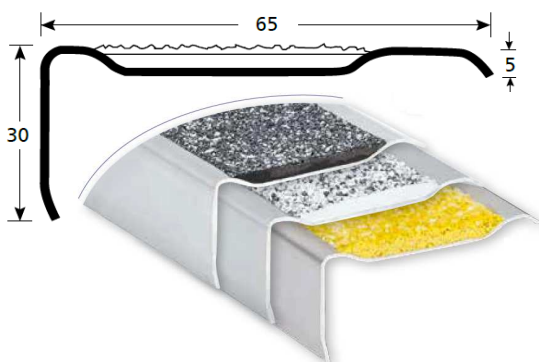

**Prisukamos**

Spalva	Plotis mm	Storis mm	Ilgis
			2,40 m
Juoda	50	3	9020
Rusva	50	3	9010

• „ALL-GRIP“ profiliai nuo paslydimų

Tvirtinant gręžti rekomenduojama 50 mm nuo kiekvieno galo laiptų atbrailos ir tada maždaug kas 30 cm. Taip pat galite priklijuoti poliuretaniniais klijais.

**Priklijuojami ir prisukami**

Spalva	Plotis mm	Storis mm	Ilgis
			3,00 m
Geltona	55 x 55	3	9030
Rusva	55 x 55	3	9031

• „ALL-GRIP“ pakopos

**Priklijuojama ir prisukama**

Spalva	Plotis mm	Storis mm	Ilgis
			1,50 m
Geltona / juoda	345 x 55	3	9041

Suformuota pakopa ant laiptų nuo paslydimo. Sunkiai pjaunama.

• Nerūdijančio plieno apkaustai

**Prisukami**

Medžiaga	Ilgis
	2,98 m
Nerūdijantis plienas+ derva su kvarcu, pilka sp.	9061
Nerūdijantis plienas+ derva su kvarcu, geltona sp.	9062
Nerūdijantis plienas+ derva su kvarcu, juoda sp.	9063

Montuojama ant pakopų viešose vietose, stotyse stadionuose, daugiabučių namų įėjimuose. 1,2 mm storio nerūdijančio plieno laiptų apkaustai su 4 mm storio ketaus metakrilato kvarco, dervos įdėklų. Apkaustai atsparūs korozijai ir mechaniniam dėvėjimui. Pragręžtas kas 20 cm.