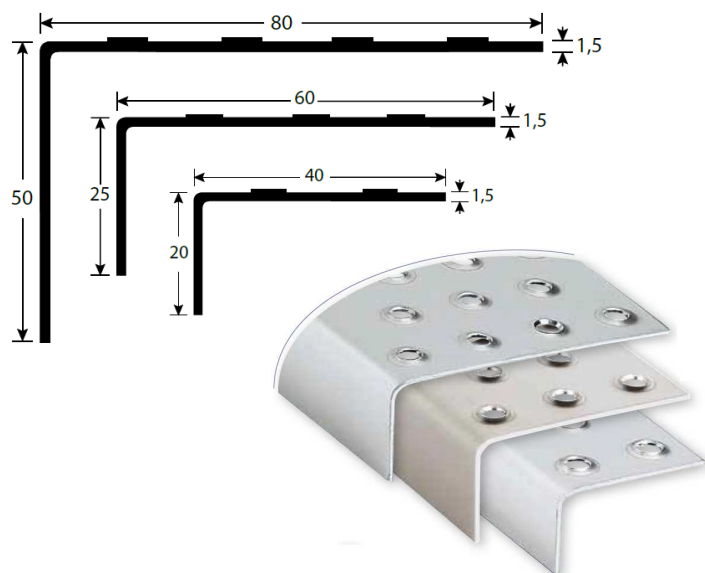

Montuojama ant pakopų viešose vietose, stotyse stadionuose, daugiabučių namų įėjimuose. 1,2 mm storio nerūdijančio plieno laiptų apkaustai su 4 mm storio ketaus metakrilato kvarco, dervos įdėklų. Apkaustai atsparūs korozijai ir mechaniniam dėvėjimui. Pragręžtas kas 20 cm.

• **Aukšto atsparumo nerūdijančio plieno apkaustai**

		<b>Prisukami</b>	
		Medžiaga	Ilgis
		Nerūdijantis plienas 304L	2,00 m
			1770

Nerūdijančio plieno profilis su nerūdijančio plieno dalelėmis iš viršaus. Dėl viršuje esančių dalelių profiliai yra itin neslidų. Panaudojimas vidaus / lauko patalpos.

Pragręžtas kas 50 cm. Grūdėtumas 80.

Storis: 0,8 mm.

Naudokite nerūdijančio plieno varžtus montuodami lauke.

• **Aukšto atsparumo nerūdijančio plieno apkaustai**

Nerūdijančio plieno profilis šampuotas iš apačios.

**Prisukami**

Medžiaga	Matmenys mm	Ilgis
		2,50 m
		Nerūdijantis plienas
		40 x 20
	60 x 25	1771
	80 x 50	1772
		1773

• **Lygūs profiliai**

Aliuminiai laiptų profiliai su 1,5 mm storio ir 19 mm pločio intarpais iš akrilato ir kvarco dervos. Montuodami naudokite nerūdijančio plieno varžtus.