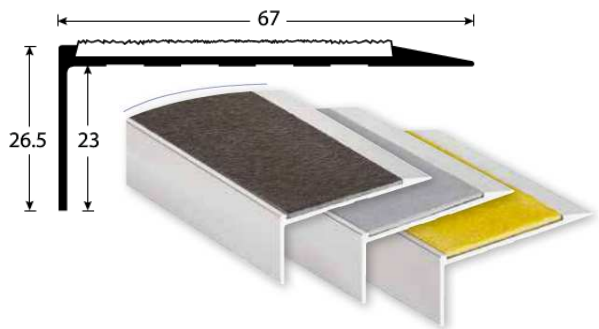

Montuojama ant pakopų viešose vietose, stotyse stadionuose, daugiabučių namų įėjimuose. 1,2 mm storio nerūdijančio plieno laiptų apkaustai su 4 mm storio ketaus metakrilato kvarco, dervos įdėklų. Apkaustai atsparūs korozijai ir mechaniniam dėvėjimui. Pragręžtas kas 20 cm.

**Prisukami**

Medžiaga	Matmenys mm	Ilgis
		2,50 m
		Nerūdijantis plienas
		40 x 20
	60 x 25	1771
	80 x 50	1772
		1773

• **Lygūs profiliai**

Aliuminiai laiptų profiliai su 1,5 mm storio ir 19 mm pločio intarpais iš akrilato ir kvarco dervos. Montuodami naudokite nerūdijančio plieno varžtus.

**Prisukami**

Medžiaga	Ilgis
	3,00 m
Aliuminis prof.+juodas intarpas (be varžtų)	9130
Aliuminis prof.+geltonas intarpas (be varžtų)	9132

• **Profilis BS 36**

Aliuminiai laiptų profiliai su 1,5 mm storio ir 36 mm pločio intarpais iš akrilato ir kvarco dervos. Montuodami naudokite nerūdijančio plieno varžtus.

**Prisukami**

Medžiaga	Ilgis
	3,00 m
Aliuminis prof.+juodas intarpas	9140

● **Profilis AS20 EXT**

Aliuminis profilis pateikiamas su fiksuotu neslankiojančiu intarpu.

**Prisukami**

Medžiaga	Ilgis
	2,75 m
Aliuminis prof.+juodas intarpas	9120
Aliuminis prof.+pilkas intarpas	9121
Aliuminis prof.+geltonas intarpas	9122