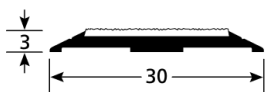

Pragręžtas kas 50 cm. Grūdėtumas 80.

Storis: 0,8 mm.

Naudokite nerūdijančio plieno varžtus montuodami lauke.

• **Aukšto atsparumo nerūdijančio plieno apkaustai**

Nerūdijančio plieno profilis šampuotas iš apačios.

**Prisukami**

Medžiaga	Matmenys mm	Ilgis
		2,50 m
		Nerūdijantis plienas
		40 x 20
	60 x 25	1771
	80 x 50	1772
		1773

• **Lygūs profiliai**

Aliuminiai laiptų profiliai su 1,5 mm storio ir 19 mm pločio intarpais iš akrilato ir kvarco dervos. Montuodami naudokite nerūdijančio plieno varžtus.