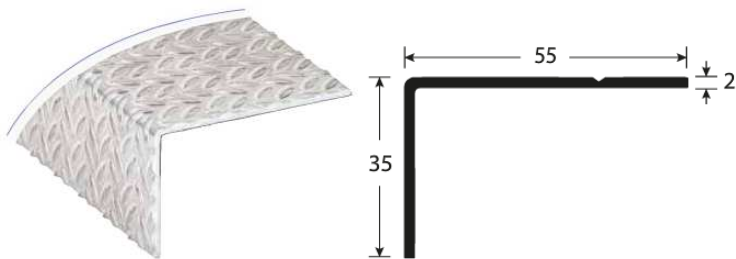

**Prisukami**

Medžiaga	Matmenys mm	Ilgis
		2,50 m
		Nerūdijantis plienas
		40 x 20
	60 x 25	1771
	80 x 50	1772
		1773

• **Lygūs profiliai**

Aliuminiai laiptų profiliai su 1,5 mm storio ir 19 mm pločio intarpais iš akrilato ir kvarco dervos. Montuodami naudokite nerūdijančio plieno varžtus.

**Prisukami**

Medžiaga	Ilgis
	3,00 m
Aliuminis prof.+juodas intarpas (be varžtų)	9130
Aliuminis prof.+geltonas intarpas (be varžtų)	9132

• **Profilis BS 36**

Aliuminiai laiptų profiliai su 1,5 mm storio ir 36 mm pločio intarpais iš akrilato ir kvarco dervos. Montuodami naudokite nerūdijančio plieno varžtus.

**Prisukami**

Medžiaga	Ilgis
	3,00 m
Aliuminis prof.+juodas intarpas	9140

● **Profilis AS20 EXT**

Aliuminis profilis pateikiamas su fiksuotu neslankiojančiu intarpu.

**Prisukami**

Medžiaga	Ilgis
	2,75 m
Aliuminis prof.+juodas intarpas	9120
Aliuminis prof.+pilkas intarpas	9121
Aliuminis prof.+geltonas intarpas	9122

● **Profilis nuo paslydimų**

**Prisukami**

Medžiaga	Ilgis
	2,50 m
Aliuminis profilis	1544