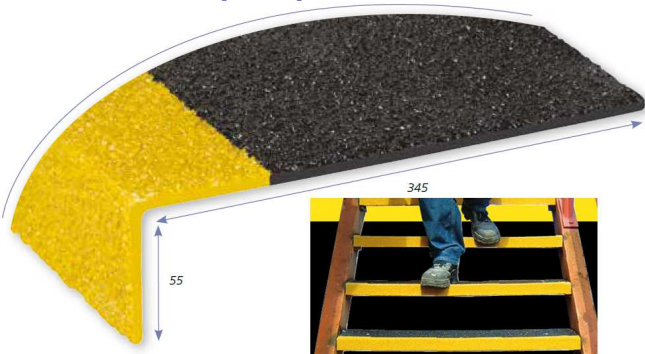

**Lauko laiptų profiliai nuo paslydimo „ALL-GRIP“**

• „ALL-GRIP“ juostos nuo paslydimų

- Idealiai tinka naudoti lauko sąlygomis.
- Puikus sprendimas ant slidžių medinių tiltelių, terasų.
- Taip pat gali būti naudojamas kaip juostelė nuo paslydimo ant laiptų kraštus.

**Prisukamos**

Spalva	Plotis mm	Storis mm	Ilgis
			2,40 m
Juoda	50	3	9020
Rusva	50	3	9010

• „ALL-GRIP“ profiliai nuo paslydimų

Tvirtinant gręžti rekomenduojama 50 mm nuo kiekvieno galo laiptų atbrailos ir tada maždaug kas 30 cm. Taip pat galite priklijuoti poliuretaniniais klijais.

**Priklijuojami ir prisukami**

Spalva	Plotis mm	Storis mm	Ilgis
			3,00 m
Geltona	55 x 55	3	9030
Rusva	55 x 55	3	9031

• „ALL-GRIP“ pakopos

**Priklijuojama ir prisukama**

Spalva	Plotis mm	Storis mm	Ilgis
			1,50 m
Geltona / juoda	345 x 55	3	9041

Montuojama ant pakopų viešose vietose, stotyse stadionuose, daugiabučių namų įėjimuose. 1,2 mm storio nerūdijančio plieno laiptų apkaustai su 4 mm storio ketaus metakrilato kvarco, dervos įdėklų. Apkaustai atsparūs korozijai ir mechaniniam dėvėjimui. Pragręžtas kas 20 cm.