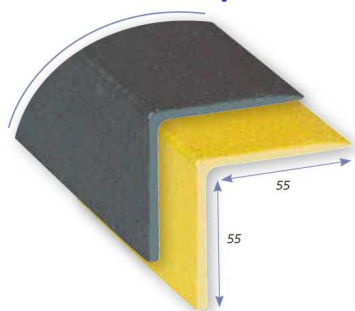

**Lauko laiptų profiliai nuo paslydimo „ALL-GRIP“**

• „ALL-GRIP“ juostos nuo paslydimų

- Idealiai tinka naudoti lauko sąlygomis.
- Puikus sprendimas ant slidžių medinių tiltelių, terasų.
- Taip pat gali būti naudojamas kaip juostelė nuo paslydimo ant laiptų kraštus.

**Prisukamos**

Spalva	Plotis mm	Storis mm	Ilgis
			2,40 m
Juoda	50	3	9020
Rusva	50	3	9010

• „ALL-GRIP“ profiliai nuo paslydimų

Tvirtinant gręžti rekomenduojama 50 mm nuo kiekvieno galo laiptų atbrailos ir tada maždaug kas 30 cm. Taip pat galite priklijuoti poliuretaniniais klijais.

**Priklijuojami ir prisukami**

Spalva	Plotis mm	Storis mm	Ilgis
			3,00 m
Geltona	55 x 55	3	9030
Rusva	55 x 55	3	9031

• „ALL-GRIP“ pakopos

**Priklijuojama ir prisukama**

Spalva	Plotis mm	Storis mm	Ilgis
			1,50 m
Geltona / juoda	345 x 55	3	9041

Montuojama ant pakopų viešose vietose, stotyse stadionuose, daugiabučių namų įėjimuose. 1,2 mm storio nerūdijančio plieno laiptų apkaustai su 4 mm storio ketaus metakrilato kvarco, dervos įdėklų. Apkaustai atsparūs korozijai ir mechaniniam dėvėjimui. Pragręžtas kas 20 cm.